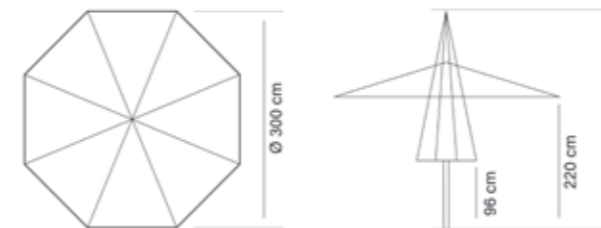

REF. 886

RUEDO Ø3 m

Parasol para crear espacios individuales.

*Parasol to create individual spaces.**Parasol pour créer des espaces individuels.***MONTURA DISPONIBLE / AVAILABLE STRUCTURE / STRUCTURE DISPONIBLE**
 Blanco
MÁSTIL / POLE / MÂT
 Aluminio / Aluminum Ø48 mm
 Pared / Thickness / Épaisseur 1 mm
VARILLAS / RIBS / BALEINES
 8 uds aluminio de 14x20mm / 8 uds 14x20mm aluminum
 Pared / Thickness / Épaisseur 0,6 mm
 Salida de vientos / Wind exhaust / Soufflet anti-vent
ACCESORIOS / COMPLEMENTS / ACCESSOIRES