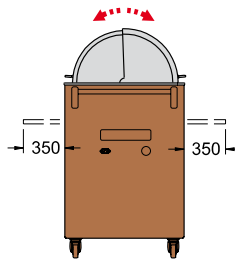

CARRELLINO 3 (Pasticceria)

- ALTEZZA VASCA = 95 mm
- HEIGHT OF THE BASIN = 95 mm
- HAUTEUR DU BAC = 95 mm
- HÖHE DER WANNE = 95 mm
- ALTURA DA LA CUBA = 95 mm

CARRELLINO 250

CARRELLINO 250 2P

CARRELLINO FISH

- ALTEZZA VASCA = 110 mm
- HEIGHT OF THE BASIN = 110 mm
- HAUTEUR DU BAC = 110 mm
- HÖHE DER WANNE = 110 mm
- ALTURA DA LA CUBA = 110 mm