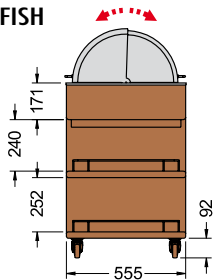

CARRELLINO 3 (Pasticceria)

- ALTEZZA VASCA = 95 mm
- HEIGHT OF THE BASIN = 95 mm
- HAUTEUR DU BAC = 95 mm
- HÖHE DER WANNE = 95 mm
- ALTURA DA LA CUBA = 95 mm

CARRELLINO 250

CARRELLINO 250 2P

CARRELLINO FISH

- ALTEZZA VASCA = 110 mm
- HEIGHT OF THE BASIN = 110 mm
- HAUTEUR DU BAC = 110 mm
- HÖHE DER WANNE = 110 mm
- ALTURA DA LA CUBA = 110 mm