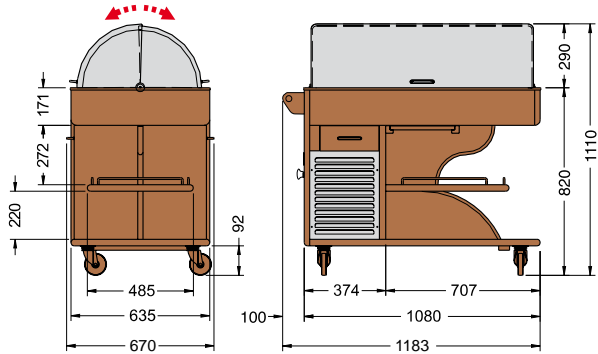

CARRELLINI

CARRELLINO 3

- •LE BACINELLE SONO FORNITE A RICHIESTA.
- •BASINS ARE AVAILABLE ON REQUEST.
- •LES BACS SONT FOURNIS SUR DEMANDE.
- •DIE SCHALEN WERDEN AUF WUNSCH GELIEFERT.
- •LAS CUBETAS SE ENTREGAN BAJO DEMANDA.