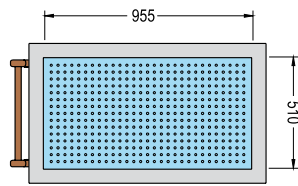

Voltaggio di serie - Standard voltage: 230v/1/50Hz • Classe climatica - Climatic class: MAX = (30°C - % U.R. 55)

CARRELLINI

CARRELLINO 3

- LE BACINELLE SONO FORNITE A RICHIESTA.
- BASINS ARE AVAILABLE ON REQUEST.
- LES BACS SONT FOURNIS SUR DEMANDE.
- DIE SCHALEN WERDEN AUF WUNSCH GELIEFERT.
- LAS CUBETAS SE ENTREGAN BAJO DEMANDA.

CARRELLINO 3 (Pasticceria)

- ALTEZZA VASCA = 95 mm
- HEIGHT OF THE BASIN = 95 mm
- HAUTEUR DU BAC = 95 mm
- HÖHE DER WANNE = 95 mm
- ALTURA DA LA CUBA = 95 mm

CARRELLINO 250

CARRELLINO 250 2P

CARRELLINO FISH

- ALTEZZA VASCA = 110 mm
- HEIGHT OF THE BASIN = 110 mm
- HAUTEUR DU BAC = 110 mm
- HÖHE DER WANNE = 110 mm
- ALTURA DA LA CUBA = 110 mm