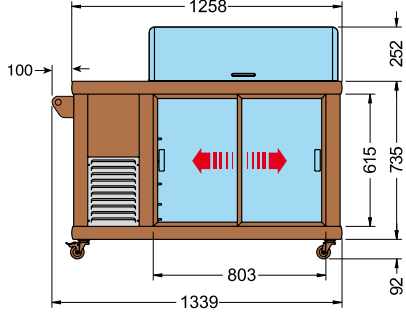

CARRELLINO 3 (Pasticceria)

- ALTEZZA VASCA = 95 mm
- HEIGHT OF THE BASIN = 95 mm
- HAUTEUR DU BAC = 95 mm
- HÖHE DER WANNE = 95 mm
- ALTURA DA LA CUBA = 95 mm

CARRELLINO 250

CARRELLINO 250 2P

CARRELLINO FISH

- ALTEZZA VASCA = 110 mm
- HEIGHT OF THE BASIN = 110 mm
- HAUTEUR DU BAC = 110 mm
- HÖHE DER WANNE = 110 mm
- ALTURA DA LA CUBA = 110 mm