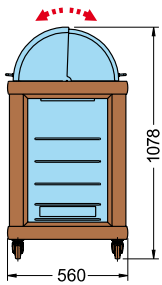

CARRELLINO 3 (Pasticceria)

- ALTEZZA VASCA = 95 mm
- HEIGHT OF THE BASIN = 95 mm
- HAUTEUR DU BAC = 95 mm
- HÖHE DER WANNE = 95 mm
- ALTURA DA LA CUBA = 95 mm

CARRELLINO 250

CARRELLINO 250 2P

CARRELLINO FISH

- ALTEZZA VASCA = 110 mm
- HEIGHT OF THE BASIN = 110 mm
- HAUTEUR DU BAC = 110 mm
- HÖHE DER WANNE = 110 mm
- ALTURA DA LA CUBA = 110 mm