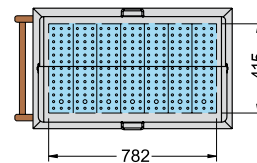

CARRELLINO 3 (Pasticceria)

- ALTEZZA VASCA = 95 mm
- HEIGHT OF THE BASIN = 95 mm
- HAUTEUR DU BAC = 95 mm
- HÖHE DER WANNE = 95 mm
- ALTURA DA LA CUBA = 95 mm

CARRELLINO 250

CARRELLINO 250 2P

CARRELLINO FISH

- ALTEZZA VASCA = 110 mm
- HEIGHT OF THE BASIN = 110 mm
- HAUTEUR DU BAC = 110 mm
- HÖHE DER WANNE = 110 mm
- ALTURA DA LA CUBA = 110 mm