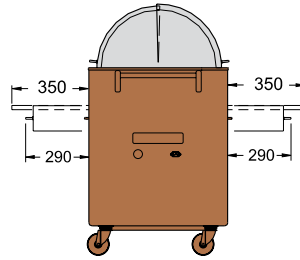

CARRELLINI

CARRELLINO 3

- •LE BACINELLE SONO FORNITE A RICHIESTA.
- •BASINS ARE AVAILABLE ON REQUEST.
- •LES BACS SONT FOURNIS SUR DEMANDE.
- •DIE SCHALEN WERDEN AUF WUNSCH GELIEFERT.
- •LAS CUBETAS SE ENTREGAN BAJO DEMANDA.