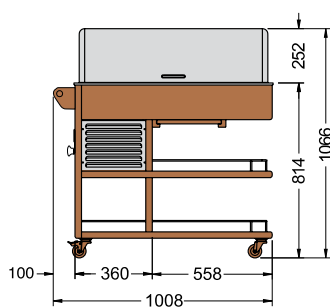

CARRELLINO 3 (Pasticceria)

- ALTEZZA VASCA = 95 mm
- HEIGHT OF THE BASIN = 95 mm
- HAUTEUR DU BAC = 95 mm
- HÖHE DER WANNE = 95 mm
- ALTURA DA LA CUBA = 95 mm

CARRELLINO 250

CARRELLINO 250 2P

CARRELLINO FISH

- ALTEZZA VASCA = 110 mm
- HEIGHT OF THE BASIN = 110 mm
- HAUTEUR DU BAC = 110 mm
- HÖHE DER WANNE = 110 mm
- ALTURA DA LA CUBA = 110 mm