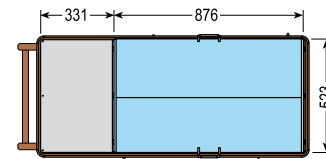

CARRELLINO 3 (Pasticceria)

- ALTEZZA VASCA = 95 mm
- HEIGHT OF THE BASIN = 95 mm
- HAUTEUR DU BAC = 95 mm
- HÖHE DER WANNE = 95 mm
- ALTURA DA LA CUBA = 95 mm

CARRELLINO 250

CARRELLINO 250 2P

CARRELLINO FISH

- ALTEZZA VASCA = 110 mm
- HEIGHT OF THE BASIN = 110 mm
- HAUTEUR DU BAC = 110 mm
- HÖHE DER WANNE = 110 mm
- ALTURA DA LA CUBA = 110 mm