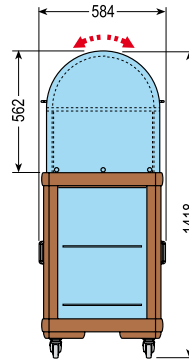

CARRELLINO 3 (Pasticceria)

- ALTEZZA VASCA = 95 mm
- HEIGHT OF THE BASIN = 95 mm
- HAUTEUR DU BAC = 95 mm
- HÖHE DER WANNE = 95 mm
- ALTURA DA LA CUBA = 95 mm

CARRELLINO 250

CARRELLINO 250 2P

CARRELLINO FISH

- ALTEZZA VASCA = 110 mm
- HEIGHT OF THE BASIN = 110 mm
- HAUTEUR DU BAC = 110 mm
- HÖHE DER WANNE = 110 mm
- ALTURA DA LA CUBA = 110 mm