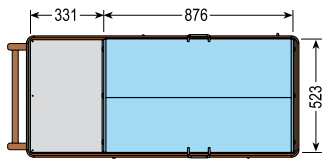

CARRELLINO 250 2P

AMBIENT

Vano aerato
Ventilated compartment
Logement aéré
Belüfteter Raum
Alojamiento ventilado

	°C	LxPxH mm	Lt.	N° - mm. STANDARD	Watt	% U.R.	DEFROST	H ₂ O			Kg.		
CARRELLINO 250	+4/+10	1339x560x1078	240	2 mm. 700x380	260	60-70		AUT		R290	93	-	LED Standard
CARRELLINO 250 2P	+4/+10	1339x584x1418	240	2 mm. 700x380	260	60-70		AUT		R290	115	-	LED Standard

CARRELLINO 3 (Pasticceria)

- ALTEZZA VASCA = 95 mm
- HEIGHT OF THE BASIN = 95 mm
- HAUTEUR DU BAC = 95 mm
- HÖHE DER WANNE = 95 mm
- ALTURA DA LA CUBA = 95 mm

CARRELLINO 250

CARRELLINO 250 2P

CARRELLINO FISH

- ALTEZZA VASCA = 110 mm
- HEIGHT OF THE BASIN = 110 mm
- HAUTEUR DU BAC = 110 mm
- HÖHE DER WANNE = 110 mm
- ALTURA DA LA CUBA = 110 mm