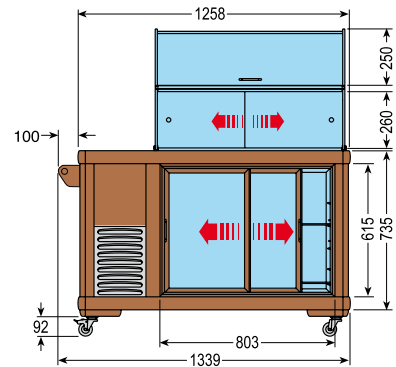

CARRELLINO 3 (Pasticceria)

- ALTEZZA VASCA = 95 mm
- HEIGHT OF THE BASIN = 95 mm
- HAUTEUR DU BAC = 95 mm
- HÖHE DER WANNE = 95 mm
- ALTURA DA LA CUBA = 95 mm

CARRELLINO 250

CARRELLINO 250 2P

CARRELLINO FISH

- ALTEZZA VASCA = 110 mm
- HEIGHT OF THE BASIN = 110 mm
- HAUTEUR DU BAC = 110 mm
- HÖHE DER WANNE = 110 mm
- ALTURA DA LA CUBA = 110 mm