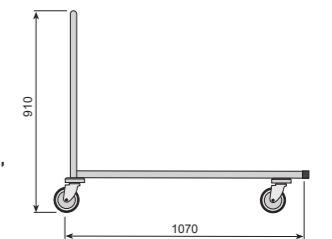

Carro reforzado para grandes cargas

- Estante reforzado para soportar grandes cargas (hasta 300Kg).
- Asa reforzada de tubo Ø 30 mm.
- Dotado de 4 ruedas giratorias insonorizantes, de Ø 125 mm, dos de ellas con freno.
- En las cuatro esquinas se incorporan parachoques de goma especial, no marcante.
- Construido totalmente en acero inoxidable AISI-304 18/10.

Modelo	Referencia	Medidas totales (mm)	Medidas estantes (mm)
CR-1060	19004939	663 x 1070 x 910	600 x 1000