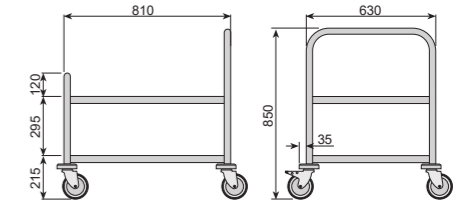

### Carros de transporte y servicio

Modelo	Referencia	Descripción	Medidas totales (mm)	Euros €
CSR-743 PC-CT	19013883	Carro de servicio y recogido con 2 cortinas deslizantes	980 x 500 x 1050	
CSR-743 PC	19013884	Carro de servicio y recogido abierto por 1 lado	980 x 500 x 1050	
CSR-743 P	19013885	Carro de servicio y recogida abierto por los 2 lados	980 x 500 x 1050	
ACP-CD	19013086	Cubo para desperdicios	335 x 245 x 560	
ACP-CC	19013087	Cubo para cubiertos	330 x 230 x 178	

### Carro para envasadoras al vacío

- Para utilizar como soporte y para el transporte de envasadoras al vacío.
- Diseñado para que la envasadora esté a la altura idónea para trabajar con ella.
- Apto para todos los modelos de envasadora al vacío de sobremesa de edenox (medidas máximas de la envasadora: 690 x 570 mm).
- Estructura robusta con tubo de Ø 30 mm y 1,5 mm de espesor.
- 4 ruedas de Ø 125 mm, dos de ellas con freno, con parachoques de goma especial no marcante.
- Fabricado totalmente en acero inoxidable AISI-304 18/10.
- edenox dispone de una extensa gama de modelos de envasadoras al vacío.

Modelo	Referencia	Medidas totales (mm)	Capacidad (litros)	Tipo
CUV-50	19004667	Ø 390 x 610	50	Tapa
CUV-105	19004982	Ø 460 x 695	105	Tapa
CUVP-105	19005695	Ø 460 x 695	105	Tapa con pedal